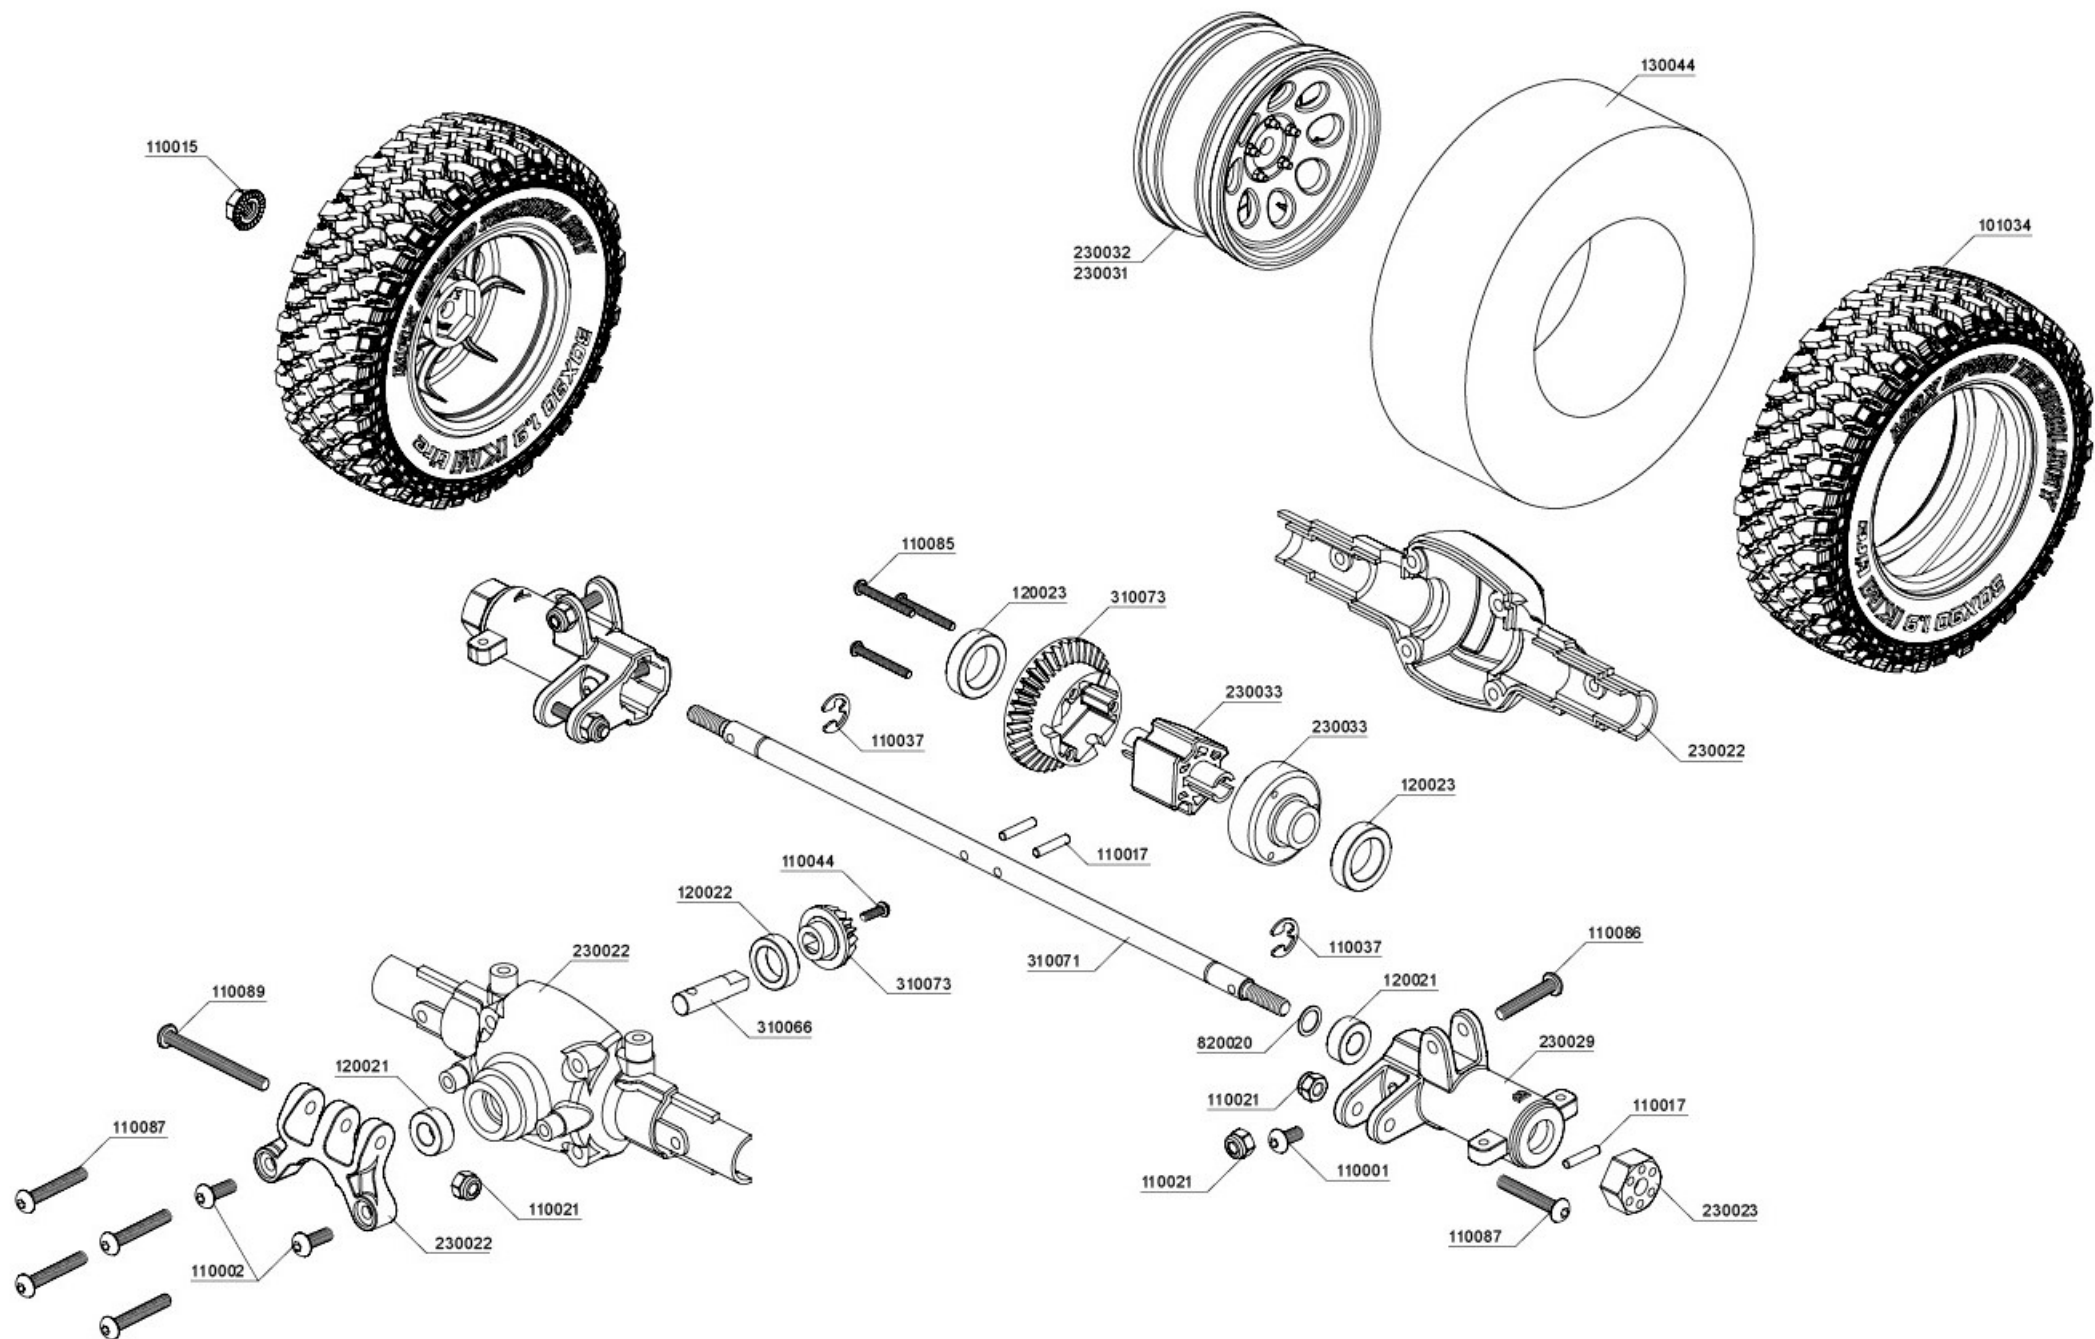

## EXPLODED MANUAL

WHEELBASE : 242 / 252 / 267mm [ adjustable ]  
\* Additional parts are required to 267mm setting  
WIDTH : 195mm  
GEAR RATIO = 1:19 ~ 1:42.6  
TIRE WIDTH / DIAMETER : 30×90mm

**For 242mm wheelbase**

# PARTS

-  M2×5 screw ×3  
圓頭螺絲  
110050
-  M2×6 screw ×2  
圓頭螺絲  
110044
-  M2×10 screw ×6  
圓頭螺絲  
110084
-  M2×16 screw ×6  
圓頭螺絲  
110085
-  M3×5 screw ×5  
圓頭螺絲  
110049
-  M3×6 screw ×11  
圓頭螺絲  
110001
-  M3×8 screw ×18  
圓頭螺絲  
110002
-  M3×10 screw ×11  
圓頭螺絲  
110026
-  M3×14 screw ×7  
圓頭螺絲  
110061
-  M3×16 screw ×9  
圓頭螺絲  
110086
-  M3×18 screw ×16  
圓頭螺絲  
110087
-  M3×20 screw ×1  
圓頭螺絲  
110088
-  M3×25 screw ×2  
圓頭螺絲  
110076
-  M3×30 screw ×2  
圓頭螺絲  
110089
-  M3×5 screw ×4  
沉頭螺絲  
110041
-  M3×8 screw ×4  
沉頭螺絲  
110005
-  M3×10 screw ×4  
沉頭螺絲  
110052
-  M3×16 screw ×6  
沉頭螺絲  
110073
-  M3×3 screw ×4  
止付螺絲  
110035
-  M3×16 screw ×16  
止付螺絲  
110023
-  M3×20 screw ×10  
止付螺絲  
110009
-  Shaft screw ×4  
斜釘螺絲  
110090
-  M3×6 Cap screw ×2  
有頭螺絲  
110011
-  M3×40 Cap screw ×4  
有頭螺絲  
110091
-  2×9.8 Shaft ×11  
插銷  
110017
-  2×13.8 Shaft ×1  
插銷  
110018
-  3×6×0.5 spacer ×8  
墊片  
110047
-  3×8×0.5 spacer ×1  
墊片  
110048
-  M5×7×0.3 spacer ×2  
墊片  
820020
-  Bevel gear shaft ×2  
傘齒軸  
310066
-  5×26.8 Shaft ×1  
5×26.8 齒軸  
310067
-  Gear shaft ×1  
輸出軸  
310068
-  Main gear shaft ×1  
主齒軸  
310069
-  CVA axle ×2  
CVA軸  
310070
-  Wheel axle ×2  
萬向接杆  
310065
-  King pin screw ×4  
大王螺絲  
110092
-  5×10×4 Bearing ×16  
軸承  
120021
-  8×12×3.5 Bearing ×2  
軸承  
120022
-  10×15×4 Bearing ×4  
軸承  
120023
-  R-clip ×9  
R形扣  
110016
-  E-clip 4.0 ×4  
E扣  
110037
-  G-clip 10.0 ×2  
G扣  
110055
-  Lock nut M3 ×19  
防鬆螺帽  
110021
-  M4 flange nut ×4  
凸緣螺帽  
110015
-  3×1 O-ring ×4  
O環  
130042
-  Solid axle ×1  
圓軸  
310071

Spur gear 48P-88T  
大齒齒 48P-88T  
210013

O-ring 60×1  
O 環 60×1  
130043