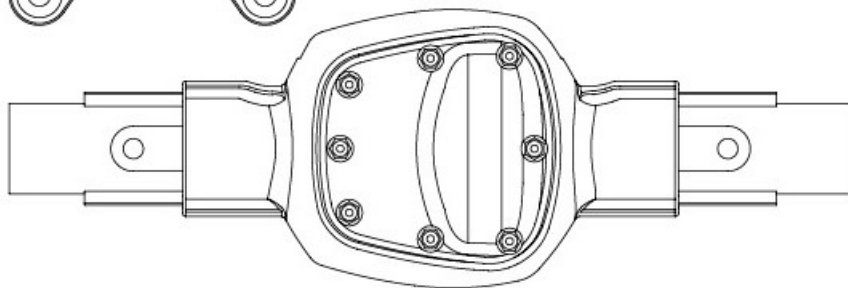

CMX Axle cover ×2
CMX 車軸殼
230022