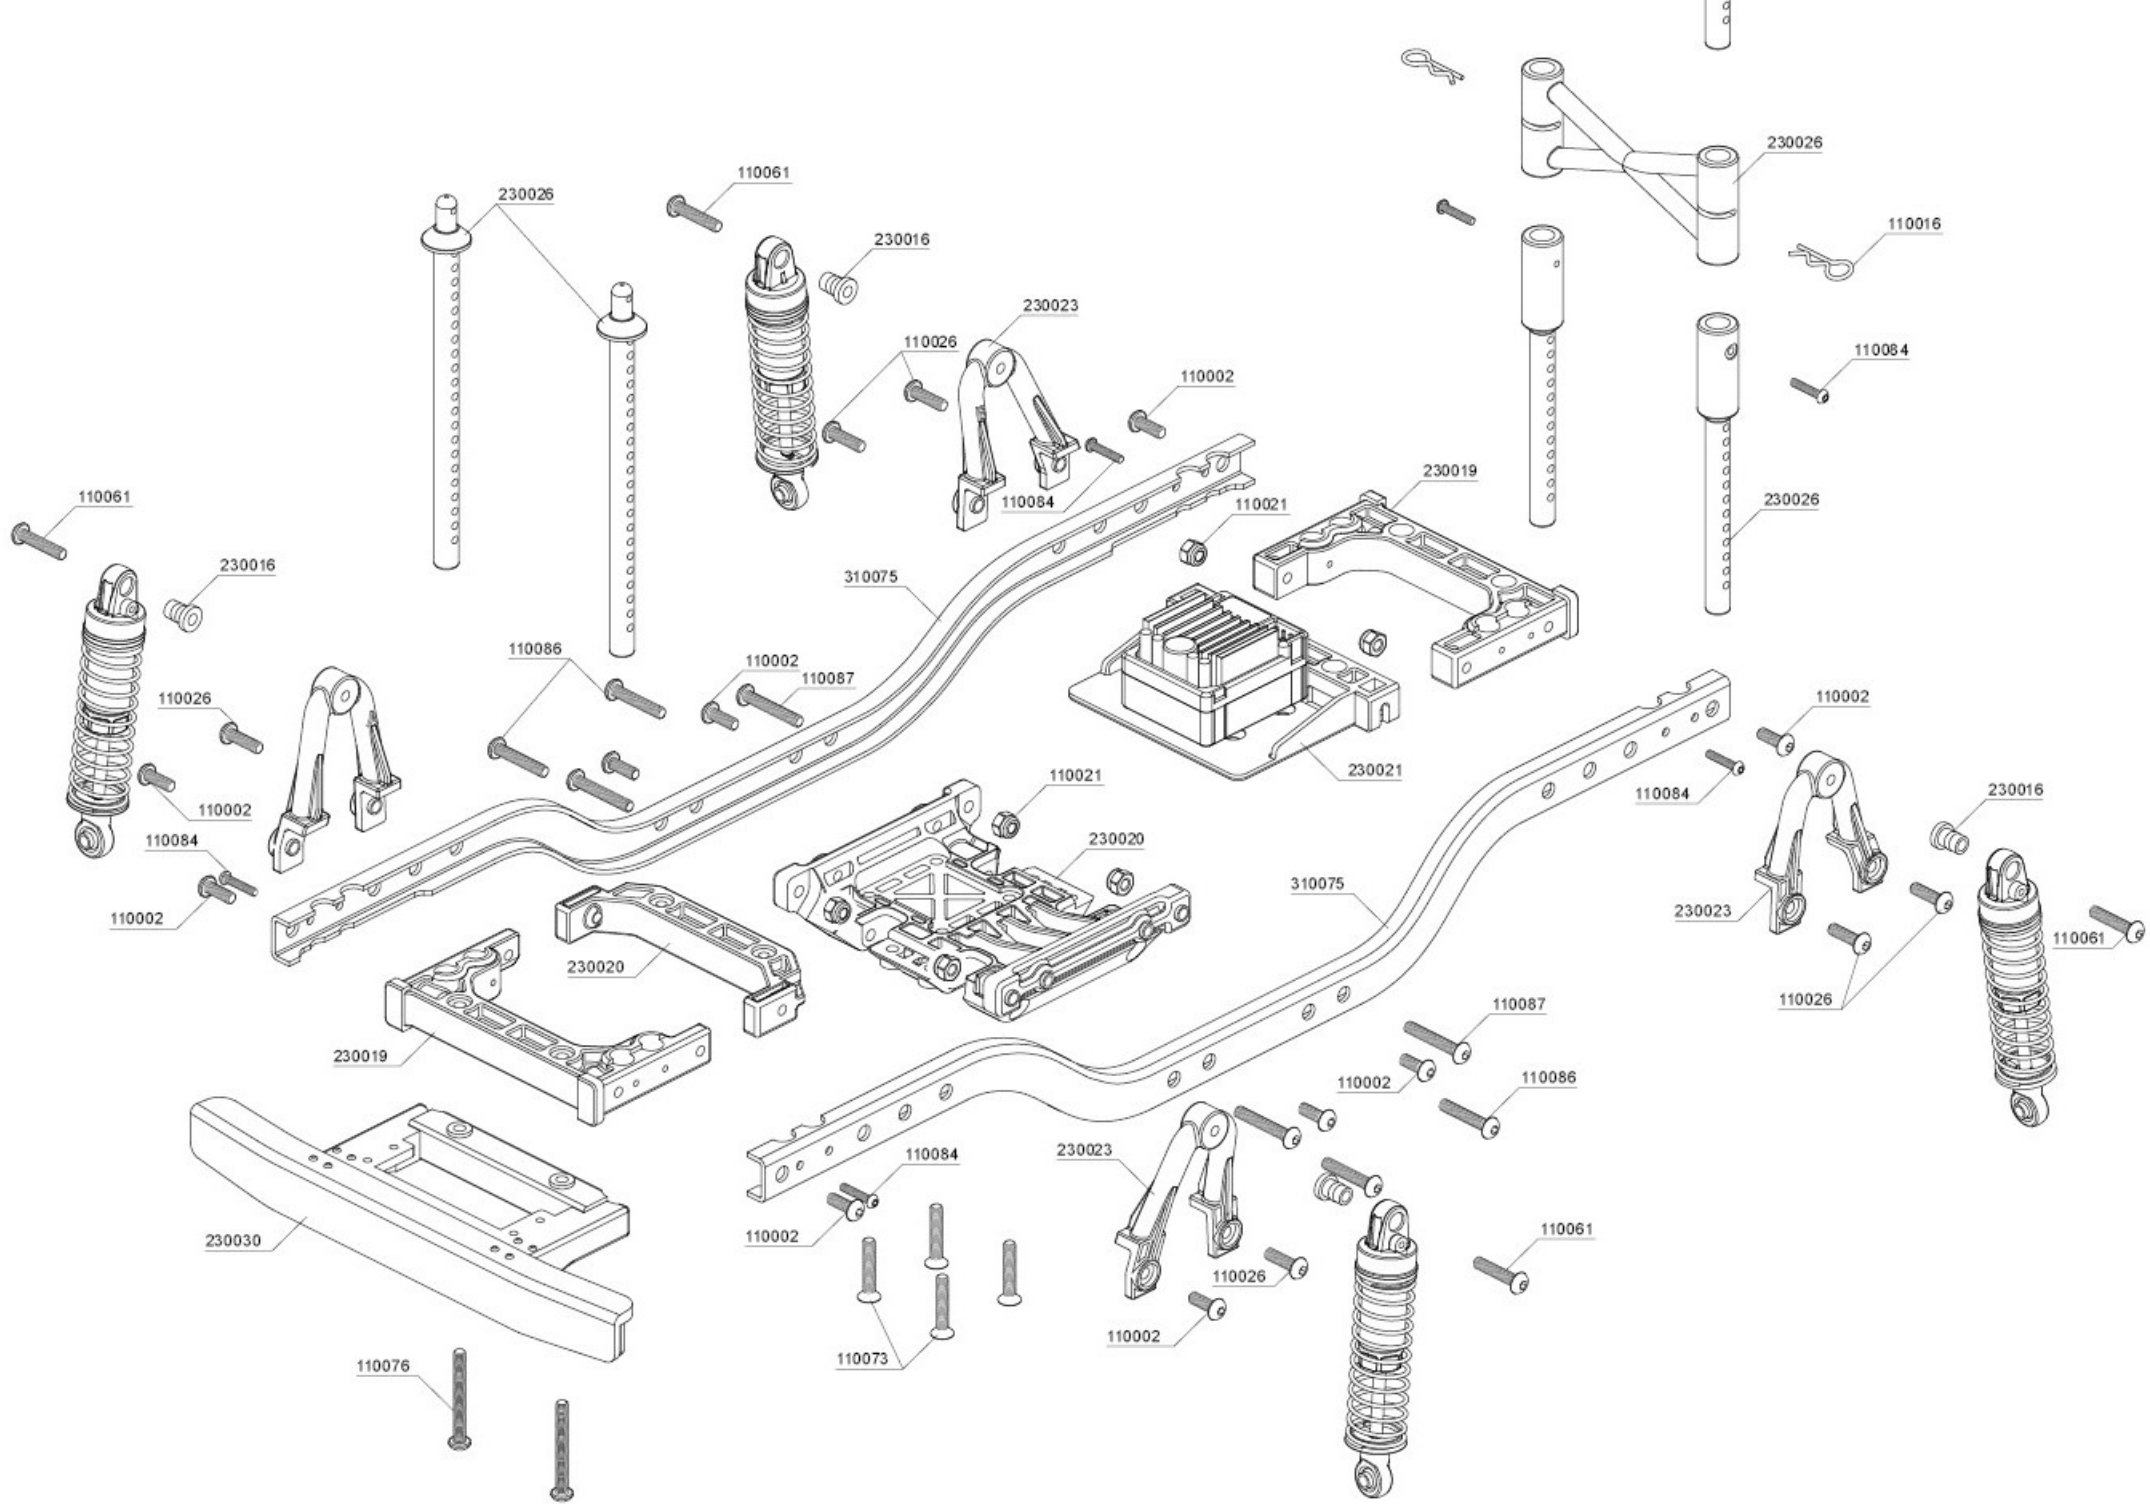

## EXPLODED MANUAL

WHEELBASE : 242 / 252 / 267mm [ adjustable ]  
\* Additional parts are required to 267mm setting  
WIDTH : 195mm  
GEAR RATIO = 1:19 ~ 1:42.6  
TIRE WIDTH / DIAMETER : 30×90mm

**For 242mm wheelbase**

# PARTS

-  M2×5 screw ×3  
圓頭螺絲  
110050
-  M2×6 screw ×2  
圓頭螺絲  
110044
-  M2×10 screw ×6  
圓頭螺絲  
110084
-  M2×16 screw ×6  
圓頭螺絲  
110085
-  M3×5 screw ×5  
圓頭螺絲  
110049
-  M3×6 screw ×11  
圓頭螺絲  
110001
-  M3×8 screw ×18  
圓頭螺絲  
110002
-  M3×10 screw ×11  
圓頭螺絲  
110026
-  M3×14 screw ×7  
圓頭螺絲  
110061
-  M3×16 screw ×9  
圓頭螺絲  
110086
-  M3×18 screw ×16  
圓頭螺絲  
110087
-  M3×20 screw ×1  
圓頭螺絲  
110088
-  M3×25 screw ×2  
圓頭螺絲  
110076
-  M3×30 screw ×2  
圓頭螺絲  
110089
-  M3×5 screw ×4  
沉頭螺絲  
110041
-  M3×8 screw ×4  
沉頭螺絲  
110005
-  M3×10 screw ×4  
沉頭螺絲  
110052
-  M3×16 screw ×6  
沉頭螺絲  
110073
-  M3×3 screw ×4  
止付螺絲  
110035
-  M3×16 screw ×16  
止付螺絲  
110023
-  M3×20 screw ×10  
止付螺絲  
110009
-  Shaft screw ×4  
斜釘螺絲  
110090
-  M3×6 Cap screw ×2  
有頭螺絲  
110011
-  M3×40 Cap screw ×4  
有頭螺絲  
110091
-  2×9.8 Shaft ×11  
插銷  
110017
-  2×13.8 Shaft ×1  
插銷  
110018
-  3×6×0.5 spacer ×8  
墊片  
110047
-  3×8×0.5 spacer ×1  
墊片  
110048
-  M5×7×0.3 spacer ×2  
墊片  
820020
-  Bevel gear shaft ×2  
傘齒軸  
310066
-  5×26.8 Shaft ×1  
5×26.8 齒軸  
310067
-  Gear shaft ×1  
輸出軸  
310068
-  Main gear shaft ×1  
主齒軸  
310069
-  CVA axle ×2  
CVA軸  
310070
-  Wheel axle ×2  
萬向接杆  
310065
-  King pin screw ×4  
大王螺絲  
110092
-  5×10×4 Bearing ×16  
軸承  
120021
-  8×12×3.5 Bearing ×2  
軸承  
120022
-  10×15×4 Bearing ×4  
軸承  
120023
-  R-clip ×9  
R形扣  
110016
-  E-clip 4.0 ×4  
E扣  
110037
-  G-clip 10.0 ×2  
G扣  
110055
-  Lock nut M3 ×19  
防鬆螺帽  
110021
-  M4 flange nut ×4  
凸緣螺帽  
110015
-  3×1 O-ring ×4  
O環  
130042
-  Solid axle ×1  
圓軸  
310071