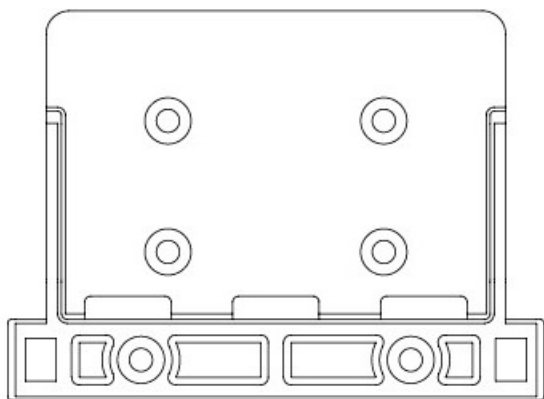

PARTS

CMX Receiver case set
CMX 接收機殼組
230021