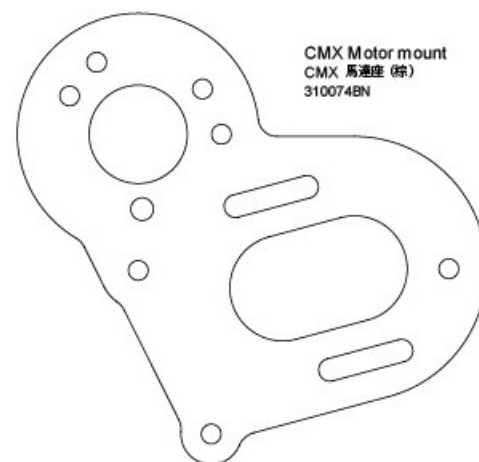

## EXPLODED MANUAL

WHEELBASE : 242 / 252 / 267mm [ adjustable ]  
\* Additional parts are required to 267mm setting  
WIDTH : 195mm  
GEAR RATIO = 1:19 ~ 1:42.6  
TIRE WIDTH / DIAMETER : 30×90mm

**For 242mm wheelbase**

# PARTS

-  M2×5 screw ×3  
圓頭螺絲  
110050
-  M2×6 screw ×2  
圓頭螺絲  
110044
-  M2×10 screw ×6  
圓頭螺絲  
110084
-  M2×16 screw ×6  
圓頭螺絲  
110085
-  M3×5 screw ×5  
圓頭螺絲  
110049
-  M3×6 screw ×11  
圓頭螺絲  
110001
-  M3×8 screw ×18  
圓頭螺絲  
110002
-  M3×10 screw ×11  
圓頭螺絲  
110026
-  M3×14 screw ×7  
圓頭螺絲  
110061
-  M3×16 screw ×9  
圓頭螺絲  
110086
-  M3×18 screw ×16  
圓頭螺絲  
110087
-  M3×20 screw ×1  
圓頭螺絲  
110088
-  M3×25 screw ×2  
圓頭螺絲  
110076
-  M3×30 screw ×2  
圓頭螺絲  
110089
-  M3×5 screw ×4  
沉頭螺絲  
110041
-  M3×8 screw ×4  
沉頭螺絲  
110005
-  M3×10 screw ×4  
沉頭螺絲  
110052
-  M3×16 screw ×6  
沉頭螺絲  
110073
-  M3×3 screw ×4  
止付螺絲  
110035
-  M3×16 screw ×16  
止付螺絲  
110023
-  M3×20 screw ×10  
止付螺絲  
110009
-  Shaft screw ×4  
斜釘螺絲  
110090
-  M3×6 Cap screw ×2  
有頭螺絲  
110011
-  M3×40 Cap screw ×4  
有頭螺絲  
110091
-  2×9.8 Shaft ×11  
插銷  
110017
-  2×13.8 Shaft ×1  
插銷  
110018
-  3×6×0.5 spacer ×8  
墊片  
110047
-  3×8×0.5 spacer ×1  
墊片  
110048
-  M5×7×0.3 spacer ×2  
墊片  
820020
-  Bevel gear shaft ×2  
傘齒軸  
310066
-  5×26.8 Shaft ×1  
5×26.8 齒軸  
310067
-  Gear shaft ×1  
輸出軸  
310068
-  Main gear shaft ×1  
主齒軸  
310069
-  CVA axle ×2  
CVA軸  
310070
-  Wheel axle ×2  
萬向接杆  
310065
-  King pin screw ×4  
大王螺絲  
110092
-  5×10×4 Bearing ×16  
軸承  
120021
-  8×12×3.5 Bearing ×2  
軸承  
120022
-  10×15×4 Bearing ×4  
軸承  
120023
-  R-clip ×9  
R形扣  
110016
-  E-clip 4.0 ×4  
E扣  
110037
-  G-clip 10.0 ×2  
G扣  
110055
-  Lock nut M3 ×19  
防鬆螺帽  
110021
-  M4 flange nut ×4  
凸緣螺帽  
110015
-  3×1 O-ring ×4  
O環  
130042
-  Solid axle ×1  
圓軸  
310071

CMX Deceleration gear set  
CMX 減速齒組  
230014

Bevel gear set 36-15 ×2  
傘齒組 36-15  
310073

CMX Heavy duty locker set ×2  
重軸連接座組  
230033

CMX Motor mount  
CMX 馬達座 (綠)  
310074BN