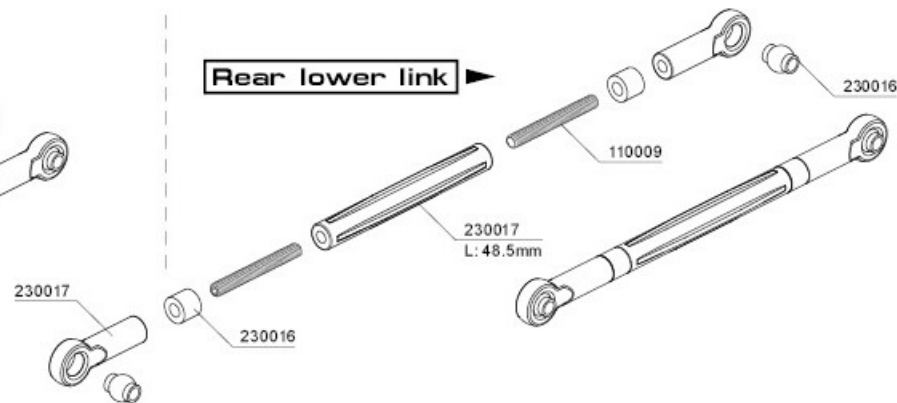

Rear lower link

For 267mm wheelbase

※ Extra parts are required for 267 wheelbase.
需要額外的配件變更軸距為267mm。
230039 CMX Wheelbase 267mm accessories.
CMX 軸距267mm零件。