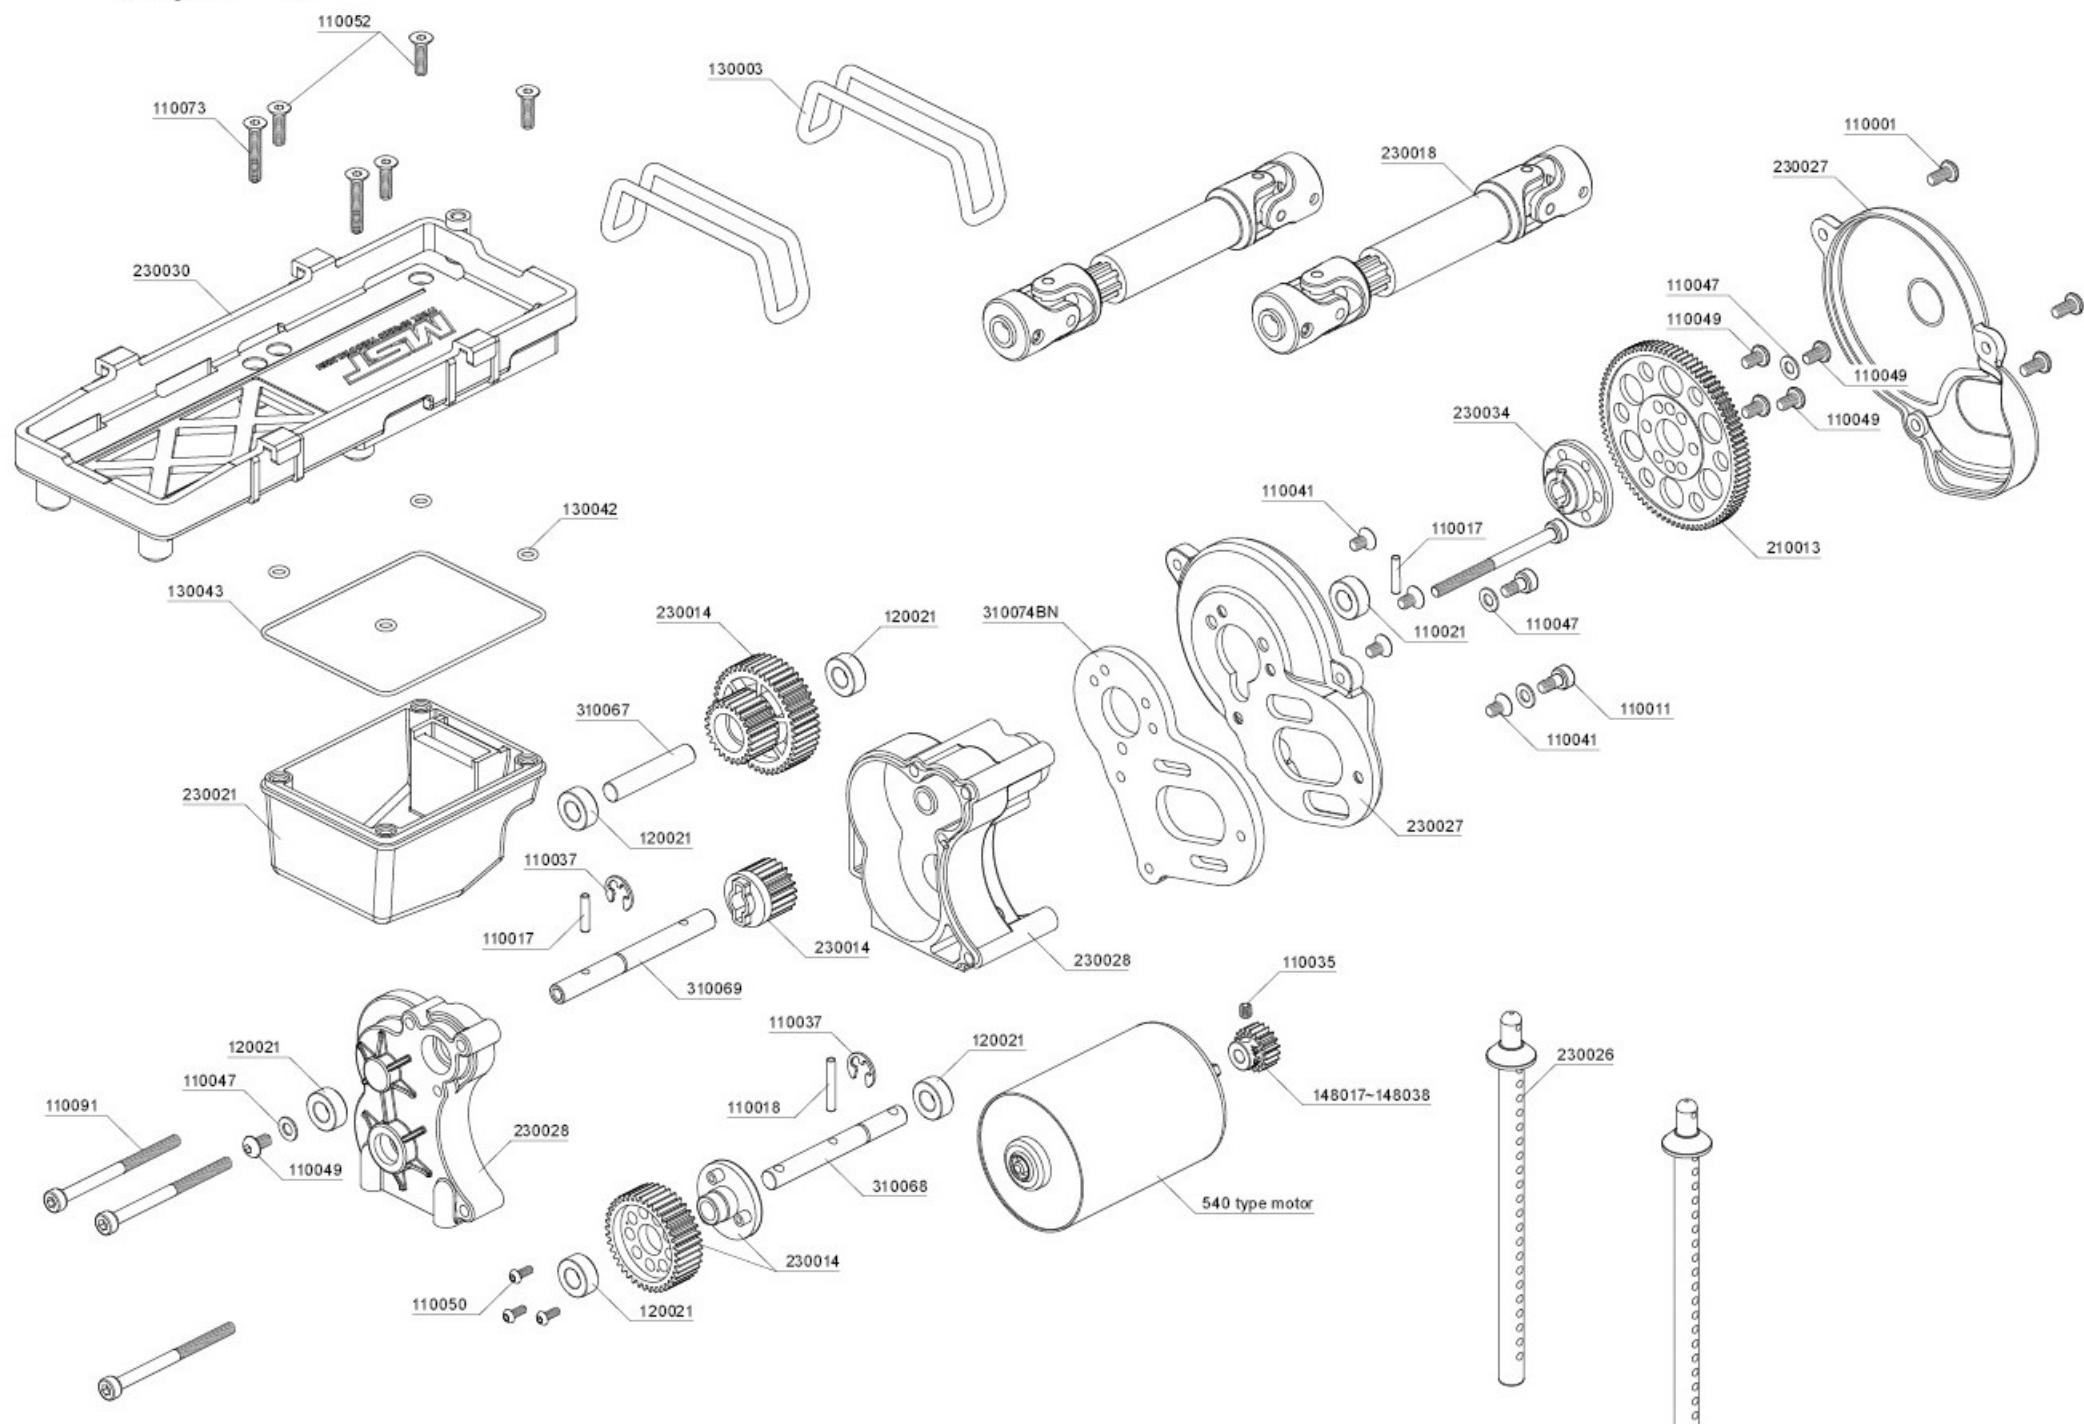

## EXPLODED MANUAL

WHEELBASE : 242 / 252 / 267mm [ adjustable ]  
\* Additional parts are required to 267mm setting  
WIDTH : 195mm  
GEAR RATIO = 1:19 ~ 1:42.6  
TIRE WIDTH / DIAMETER : 30×90mm

**For 242mm wheelbase**

# PARTS

-  M2×5 screw ×3  
圓頭螺絲  
110050
-  M2×6 screw ×2  
圓頭螺絲  
110044
-  M2×10 screw ×6  
圓頭螺絲  
110084
-  M2×16 screw ×6  
圓頭螺絲  
110085
-  M3×5 screw ×5  
圓頭螺絲  
110049
-  M3×6 screw ×11  
圓頭螺絲  
110001
-  M3×8 screw ×18  
圓頭螺絲  
110002
-  M3×10 screw ×11  
圓頭螺絲  
110026
-  M3×14 screw ×7  
圓頭螺絲  
110061
-  M3×16 screw ×9  
圓頭螺絲  
110086
-  M3×18 screw ×16  
圓頭螺絲  
110087
-  M3×20 screw ×1  
圓頭螺絲  
110088
-  M3×25 screw ×2  
圓頭螺絲  
110076
-  M3×30 screw ×2  
圓頭螺絲  
110089
-  M3×5 screw ×4  
沉頭螺絲  
110041
-  M3×8 screw ×4  
沉頭螺絲  
110005
-  M3×10 screw ×4  
沉頭螺絲  
110052
-  M3×16 screw ×6  
沉頭螺絲  
110073
-  M3×3 screw ×4  
止付螺絲  
110035
-  M3×16 screw ×16  
止付螺絲  
110023
-  M3×20 screw ×10  
止付螺絲  
110009
-  Shaft screw ×4  
斜釘螺絲  
110090
-  M3×6 Cap screw ×2  
有頭螺絲  
110011
-  M3×40 Cap screw ×4  
有頭螺絲  
110091
-  2×9.8 Shaft ×11  
插銷  
110017
-  2×13.8 Shaft ×1  
插銷  
110018
-  3×6×0.5 spacer ×8  
墊片  
110047
-  3×8×0.5 spacer ×1  
墊片  
110048
-  M5×7×0.3 spacer ×2  
墊片  
820020
-  Bevel gear shaft ×2  
傘齒軸  
310066
-  5×26.8 Shaft ×1  
5×26.8 齒軸  
310067
-  Gear shaft ×1  
輸出軸  
310068
-  Main gear shaft ×1  
主齒軸  
310069
-  CVA axle ×2  
CVA軸  
310070
-  Wheel axle ×2  
萬向接杆  
310065
-  King pin screw ×4  
大王螺絲  
110092
-  5×10×4 Bearing ×16  
軸承  
120021
-  8×12×3.5 Bearing ×2  
軸承  
120022
-  10×15×4 Bearing ×4  
軸承  
120023
-  R-clip ×9  
R形扣  
110016
-  E-clip 4.0 ×4  
E扣  
110037
-  G-clip 10.0 ×2  
G扣  
110055
-  Lock nut M3 ×19  
防鬆螺帽  
110021
-  M4 flange nut ×4  
凸緣螺帽  
110015
-  3×1 O-ring ×4  
O環  
130042
-  Solid axle ×1  
圓軸  
310071