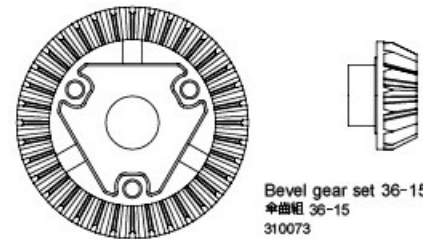

CMX Heavy duty locker set ×2
重軸連接座組
230033