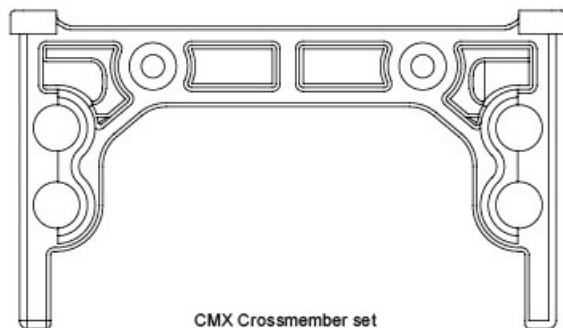

CMX Ball connector set ×2  
CMX 球環組  
230016

CMX Driveshaft ×2  
CMX 傳動軸  
230018

CMX Link set ×2  
CMX 拉桿組  
230017

CMX Crossmember set  
CMX 橫樑組  
230019

CMX Gear box chassis set  
CMX 減速箱底盤組  
230020

# PARTS

CMX Receiver case set  
CMX 接收機殼組  
230021

CMX Axle cover ×2  
CMX 車軸殼  
230022

Servo horn set (long) (23T/25T)  
伺服機舵片組-長 (23T/25T)  
210033

Spur gear holder  
齒盤座  
230034

CMX Damper stay set ×2  
CMX 避震架組  
230023