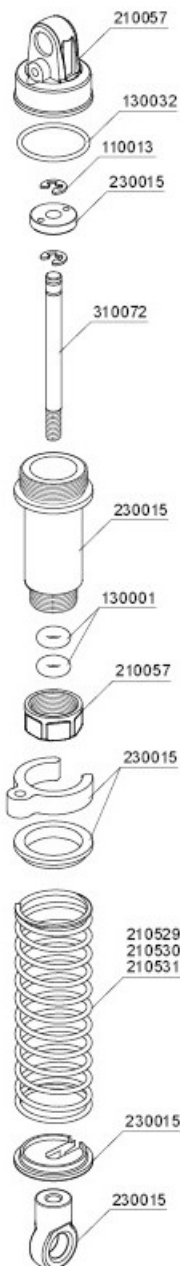

## EXPLODED MANUAL

WHEELBASE : 242 / 252 / 267mm [ adjustable ]  
\* Additional parts are required to 267mm setting  
WIDTH : 195mm  
GEAR RATIO = 1:19 ~ 1:42.6  
TIRE WIDTH / DIAMETER : 30×90mm

**For 242mm wheelbase**

# PARTS

-  M2×5 screw ×3  
圓頭螺絲  
110050
-  M2×6 screw ×2  
圓頭螺絲  
110044
-  M2×10 screw ×6  
圓頭螺絲  
110084
-  M2×16 screw ×6  
圓頭螺絲  
110085
-  M3×5 screw ×5  
圓頭螺絲  
110049
-  M3×6 screw ×11  
圓頭螺絲  
110001
-  M3×8 screw ×18  
圓頭螺絲  
110002
-  M3×10 screw ×11  
圓頭螺絲  
110026
-  M3×14 screw ×7  
圓頭螺絲  
110061
-  M3×16 screw ×9  
圓頭螺絲  
110086
-  M3×18 screw ×16  
圓頭螺絲  
110087
-  M3×20 screw ×1  
圓頭螺絲  
110088
-  M3×25 screw ×2  
圓頭螺絲  
110076
-  M3×30 screw ×2  
圓頭螺絲  
110089
-  M3×5 screw ×4  
沉頭螺絲  
110041
-  M3×8 screw ×4  
沉頭螺絲  
110005
-  M3×10 screw ×4  
沉頭螺絲  
110052
-  M3×16 screw ×6  
沉頭螺絲  
110073
-  M3×3 screw ×4  
止付螺絲  
110035
-  M3×16 screw ×16  
止付螺絲  
110023
-  M3×20 screw ×10  
止付螺絲  
110009
-  Shaft screw ×4  
斜釘螺絲  
110090
-  M3×6 Cap screw ×2  
有頭螺絲  
110011
-  M3×40 Cap screw ×4  
有頭螺絲  
110091
-  2×9.8 Shaft ×11  
插銷  
110017
-  2×13.8 Shaft ×1  
插銷  
110018
-  3×6×0.5 spacer ×8  
墊片  
110047
-  3×8×0.5 spacer ×1  
墊片  
110048
-  M5×7×0.3 spacer ×2  
墊片  
820020
-  Bevel gear shaft ×2  
傘齒軸  
310066
-  5×26.8 Shaft ×1  
5×26.8 齒軸  
310067
-  Gear shaft ×1  
輸出軸  
310068
-  Main gear shaft ×1  
主齒軸  
310069
-  CVA axle ×2  
CVA軸  
310070
-  Wheel axle ×2  
萬向接杆  
310065
-  King pin screw ×4  
大王螺絲  
110092
-  5×10×4 Bearing ×16  
軸承  
120021
-  8×12×3.5 Bearing ×2  
軸承  
120022
-  10×15×4 Bearing ×4  
軸承  
120023
-  R-clip ×9  
R形扣  
110016
-  E-clip 4.0 ×4  
E扣  
110037
-  G-clip 10.0 ×2  
G扣  
110055
-  Lock nut M3 ×19  
防鬆螺帽  
110021
-  M4 flange nut ×4  
凸緣螺帽  
110015
-  3×1 O-ring ×4  
O環  
130042
-  Solid axle ×1  
圓軸  
310071