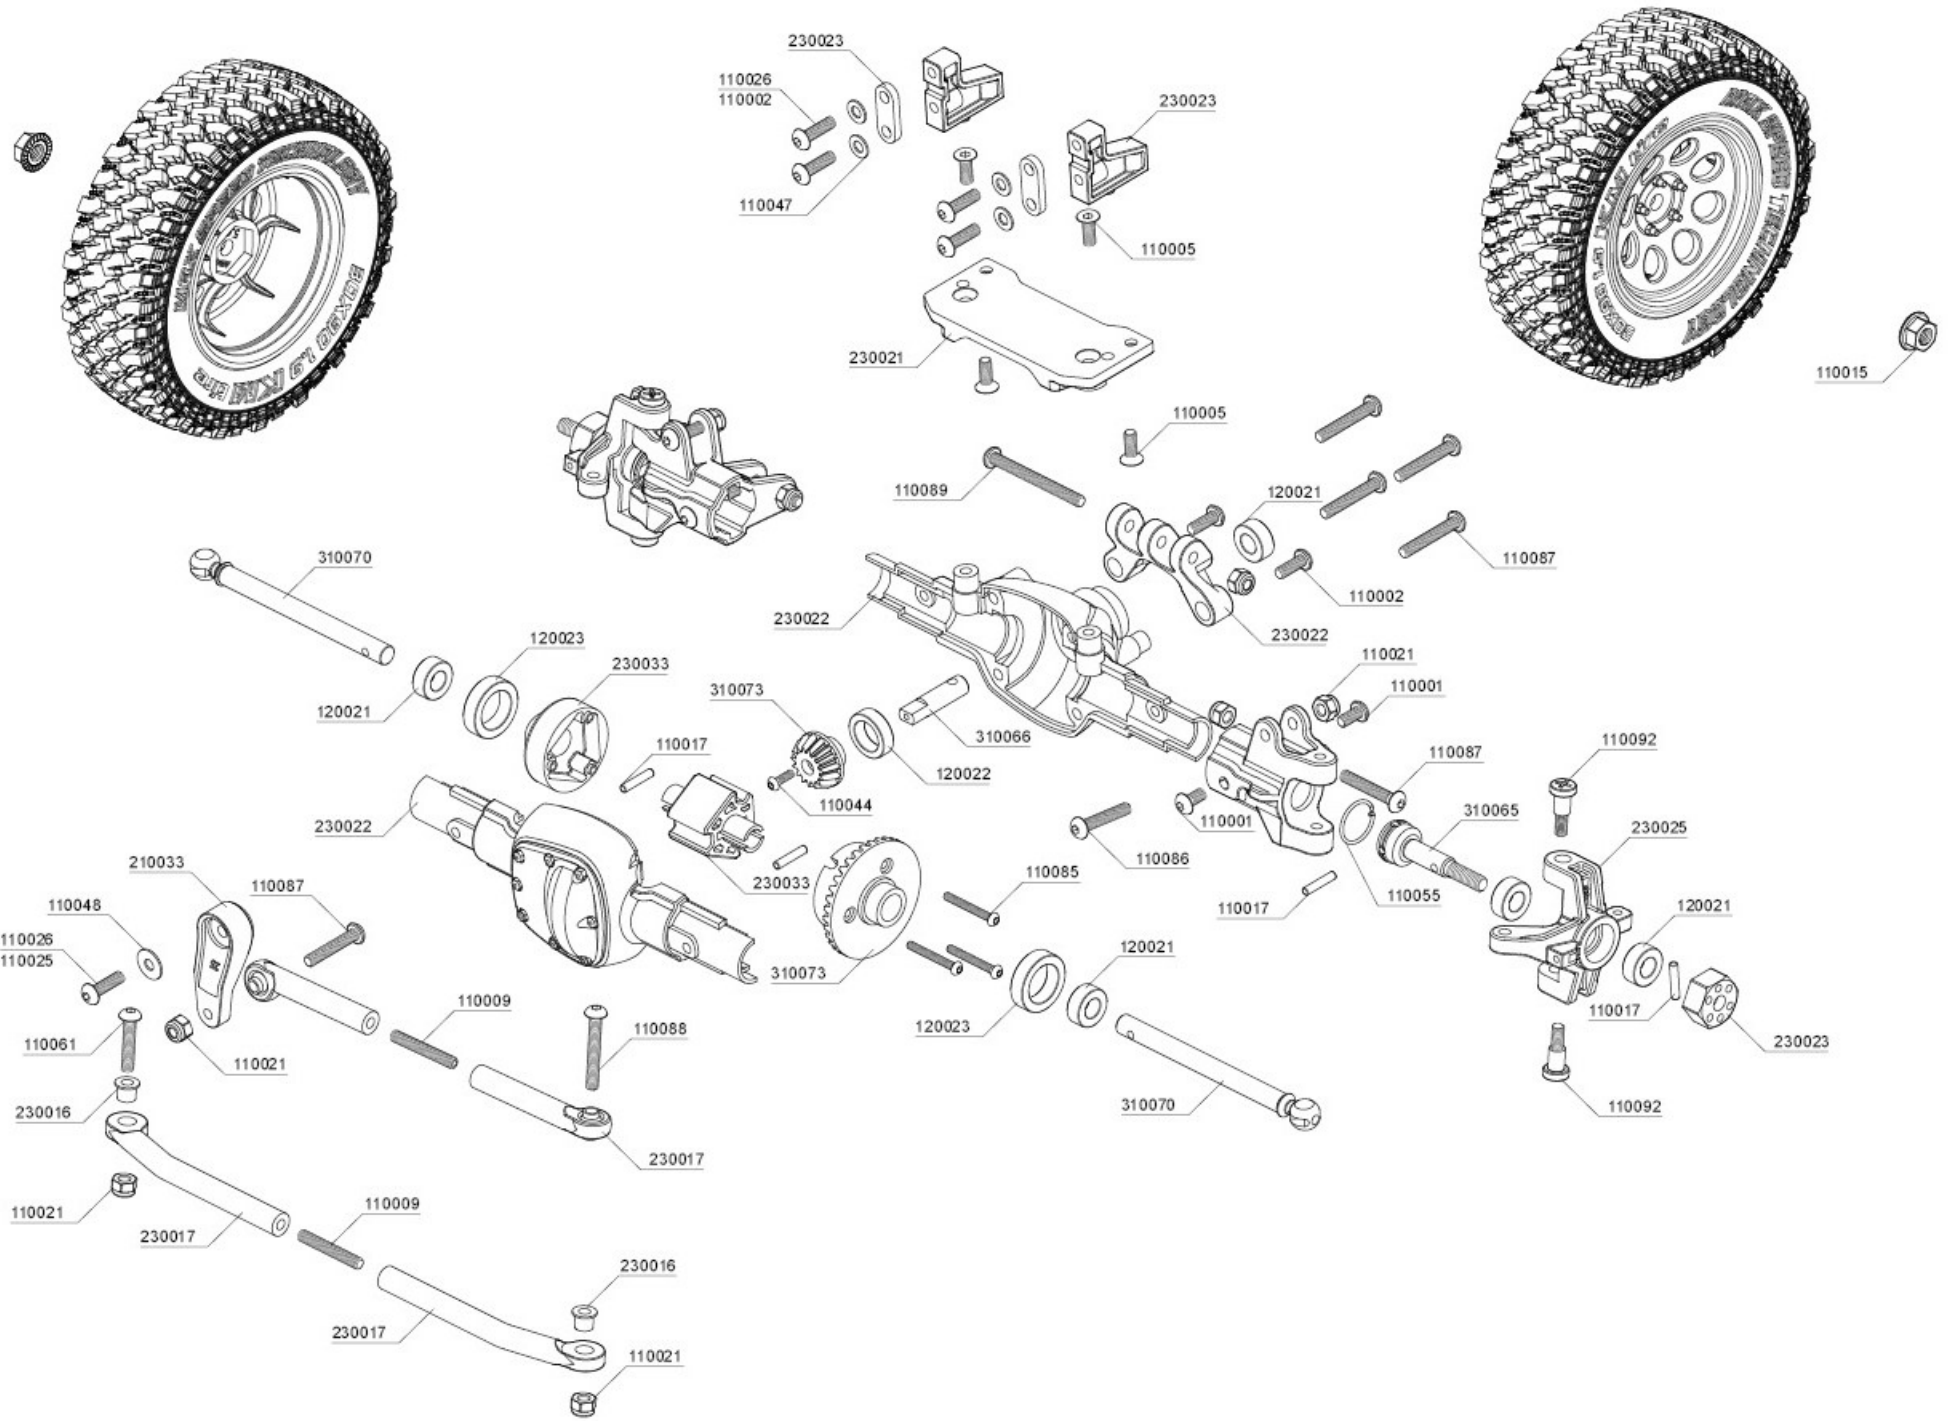

## EXPLODED MANUAL

WHEELBASE : 242 / 252 / 267mm [ adjustable ]  
\* Additional parts are required to 267mm setting  
WIDTH : 195mm  
GEAR RATIO = 1:19 ~ 1:42.6  
TIRE WIDTH / DIAMETER : 30×90mm

**For 242mm wheelbase**

# PARTS

-  M2×5 screw ×3  
圓頭螺絲  
110050
-  M2×6 screw ×2  
圓頭螺絲  
110044
-  M2×10 screw ×6  
圓頭螺絲  
110084
-  M2×16 screw ×6  
圓頭螺絲  
110085
-  M3×5 screw ×5  
圓頭螺絲  
110049
-  M3×6 screw ×11  
圓頭螺絲  
110001
-  M3×8 screw ×18  
圓頭螺絲  
110002
-  M3×10 screw ×11  
圓頭螺絲  
110026
-  M3×14 screw ×7  
圓頭螺絲  
110061
-  M3×16 screw ×9  
圓頭螺絲  
110086
-  M3×18 screw ×16  
圓頭螺絲  
110087
-  M3×20 screw ×1  
圓頭螺絲  
110088
-  M3×25 screw ×2  
圓頭螺絲  
110076
-  M3×30 screw ×2  
圓頭螺絲  
110089
-  M3×5 screw ×4  
沉頭螺絲  
110041
-  M3×8 screw ×4  
沉頭螺絲  
110005
-  M3×10 screw ×4  
沉頭螺絲  
110052
-  M3×16 screw ×6  
沉頭螺絲  
110073
-  M3×3 screw ×4  
止付螺絲  
110035
-  M3×16 screw ×16  
止付螺絲  
110023
-  M3×20 screw ×10  
止付螺絲  
110009
-  Shaft screw ×4  
斜釘螺絲  
110090
-  M3×6 Cap screw ×2  
有頭螺絲  
110011
-  M3×40 Cap screw ×4  
有頭螺絲  
110091
-  2×9.8 Shaft ×11  
插銷  
110017
-  2×13.8 Shaft ×1  
插銷  
110018
-  3×6×0.5 spacer ×8  
墊片  
110047
-  3×8×0.5 spacer ×1  
墊片  
110048
-  M5×7×0.3 spacer ×2  
墊片  
820020
-  Bevel gear shaft ×2  
傘齒軸  
310066
-  5×26.8 Shaft ×1  
5×26.8 齒軸  
310067
-  Gear shaft ×1  
輸出軸  
310068
-  Main gear shaft ×1  
主齒軸  
310069
-  CVA axle ×2  
CVA軸  
310070
-  Wheel axle ×2  
萬向接杆  
310065
-  King pin screw ×4  
大王螺絲  
110092
-  5×10×4 Bearing ×16  
軸承  
120021
-  8×12×3.5 Bearing ×2  
軸承  
120022
-  10×15×4 Bearing ×4  
軸承  
120023
-  R-clip ×9  
R形扣  
110016
-  E-clip 4.0 ×4  
E扣  
110037
-  G-clip 10.0 ×2  
G扣  
110055
-  Lock nut M3 ×19  
防鬆螺帽  
110021
-  M4 flange nut ×4  
凸緣螺帽  
110015
-  3×1 O-ring ×4  
O環  
130042
-  Solid axle ×1  
圓軸  
310071