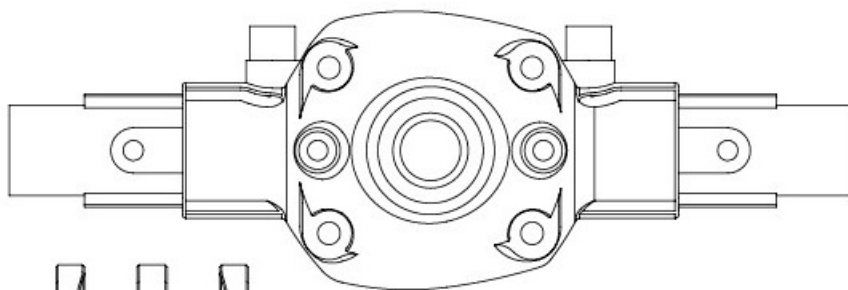

CMX Axle cover ×2
CMX 車軸殼
230022