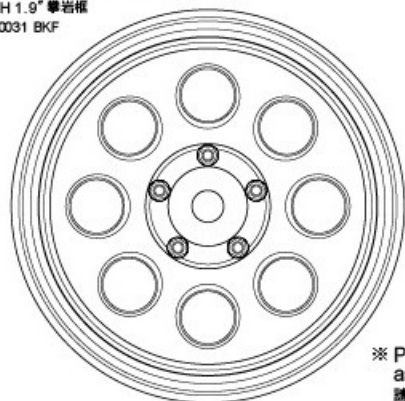

Inner sponge 30×92×48 ×4  
內襯 30×92×48  
130044

Battery O-ring (S)(2)  
電池 O 環  
130003

58H 1.9" Crawler wheel ×4  
58H 1.9" 攀岩輪  
230031 BKF

60D 1.9" Crawler wheel ×4  
60D 1.9" 攀岩輪  
230032 BKF

※ Please make the object  
as the standard.  
請以實物為主。