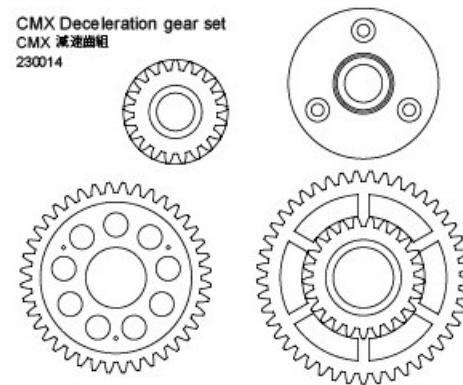

PARTS

- M2×5 screw ×3
  圓頭螺絲
  110050
- M2×6 screw ×2
  圓頭螺絲
  110044
- M2×10 screw ×6
  圓頭螺絲
  110084
- M2×16 screw ×6
  圓頭螺絲
  110085
- M3×5 screw ×5
  圓頭螺絲
  110049
- M3×6 screw ×11
  圓頭螺絲
  110001
- M3×8 screw ×18
  圓頭螺絲
  110002
- M3×10 screw ×11
  圓頭螺絲
  110026
- M3×14 screw ×7
  圓頭螺絲
  110061
- M3×16 screw ×9
  圓頭螺絲
  110086
- M3×18 screw ×16
  圓頭螺絲
  110087
- M3×20 screw ×1
  圓頭螺絲
  110088
- M3×25 screw ×2
  圓頭螺絲
  110076
- M3×30 screw ×2
  圓頭螺絲
  110089
- M3×5 screw ×4
  沉頭螺絲
  110041
- M3×8 screw ×4
  沉頭螺絲
  110005
- M3×10 screw ×4
  沉頭螺絲
  110052
- M3×16 screw ×6
  沉頭螺絲
  110073
- M3×3 screw ×4
  止付螺絲
  110035
- M3×16 screw ×16
  止付螺絲
  110023
- M3×20 screw ×10
  止付螺絲
  110009
- Shaft screw ×4
  斜釘螺絲
  110090
- M3×6 Cap screw ×2
  有頭螺絲
  110011
- M3×40 Cap screw ×4
  有頭螺絲
  110091
- 2×9.8 Shaft ×11
  插銷
  110017
- 2×13.8 Shaft ×1
  插銷
  110018
- 3×6×0.5 spacer ×8
  墊片
  110047
- 3×8×0.5 spacer ×1
  墊片
  110048
- M5×7×0.3 spacer ×2
  墊片
  820020
- Bevel gear shaft ×2
  傘齒軸
  310066
- 5×26.8 Shaft ×1
  5×26.8 齒軸
  310067
- Gear shaft ×1
  輸出軸
  310068
- Main gear shaft ×1
  主齒軸
  310069
- CVA axle ×2
  CVA軸
  310070
- Wheel axle ×2
  萬向接杆
  310065
- King pin screw ×4
  大王螺絲
  110092
- 5×10×4 Bearing ×16
  軸承
  120021
- 8×12×3.5 Bearing ×2
  軸承
  120022
- 10×15×4 Bearing ×4
  軸承
  120023
- R-clip ×9
  R形扣
  110016
- E-clip 4.0 ×4
  E扣
  110037
- G-clip 10.0 ×2
  G扣
  110055
- Lock nut M3 ×19
  防鬆螺帽
  110021
- M4 flange nut ×4
  凸緣螺帽
  110015
- 3×1 O-ring ×4
  O環
  130042
- Solid axle ×1
  圓軸
  310071

CMX Deceleration gear set
CMX 減速齒組
230014