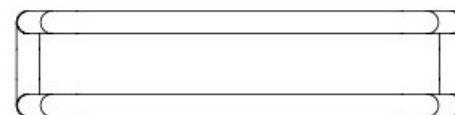

Battery O-ring (S)(2)
電池 O 環
130003