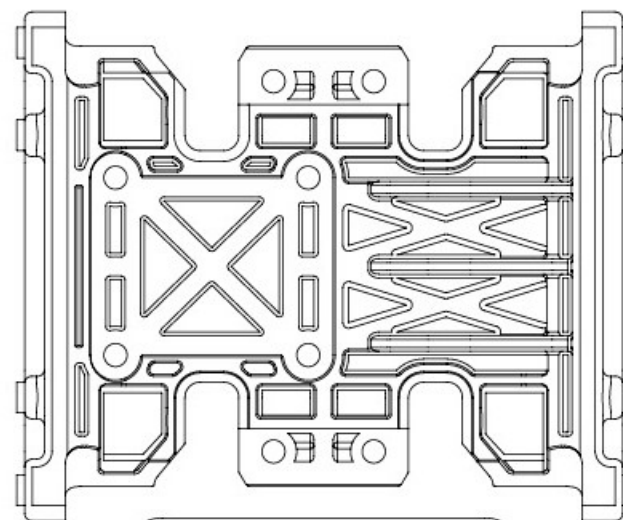

CMX Ball connector set ×2  
CMX 球環組  
230016

CMX Driveshaft ×2  
CMX 傳動軸  
230018

CMX Link set ×2  
CMX 拉桿組  
230017

CMX Crossmember set  
CMX 橫樑組  
230019

CMX Gear box chassis set  
CMX 減速箱底盤組  
230020

# PARTS

CMX Receiver case set  
CMX 接收機殼組  
230021

CMX Axle cover ×2  
CMX 車軸殼  
230022

Servo horn set (long) (23T/25T)  
伺服機舵片組-長 (23T/25T)  
210033

Spur gear holder  
齒盤座  
230034

CMX Damper stay set ×2  
CMX 避震架組  
230023