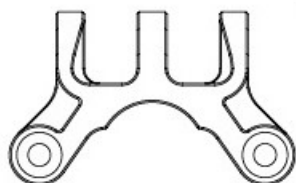

Damper retainer ×4  
避震器彈簧座  
230015

Spring spacer ×4  
彈簧調整扣 4mm  
230015

Spring holder ×4  
彈簧托環  
230015

Damper adjuster ×4  
避震器拉桿  
230015

10.8×0.9 O-ring ×4  
O環  
130032

Damper O-ring P3 ×8  
避震器O環  
130001

CMX Ball connector set ×2  
CMX 球環組  
230016

CMX Driveshaft ×2  
CMX 傳動軸  
230018

CMX Link set ×2  
CMX 拉桿組  
230017

CMX Crossmember set  
CMX 橫樑組  
230019

CMX Gear box chassis set  
CMX 減速箱底盤組  
230020

# PARTS

CMX Receiver case set  
CMX 接收機殼組  
230021

CMX Axle cover ×2  
CMX 車軸殼  
230022

Servo horn set (long) (23T/25T)  
伺服機舵片組-長 (23T/25T)  
210033

Spur gear holder  
齒盤座  
230034

CMX Damper stay set ×2  
CMX 避震架組  
230023