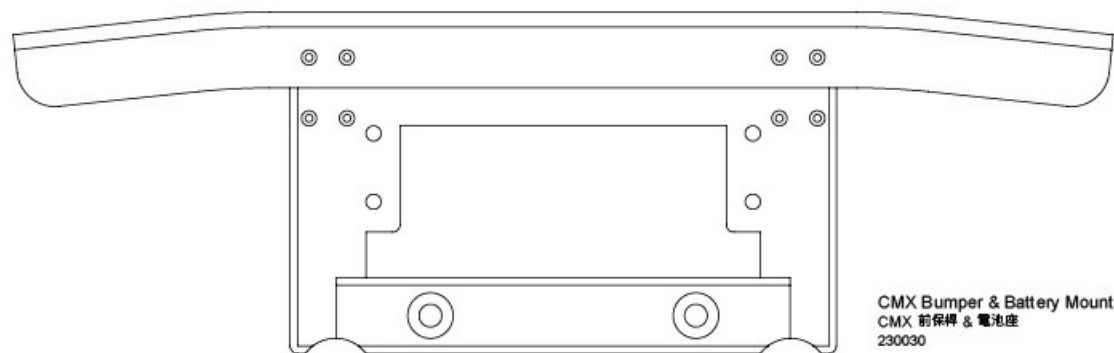

# PARTS

CMX Dust cover  
CMX 防護殼組  
230027

CMX Deceleration gear box set  
CMX 減速箱組  
230028

CMX Axle lockout set  
CMX 車軸固定套組  
230029

CMX Chassis rail ×2  
CMX 大樑  
310075

CMX Bumper & Battery Mount  
CMX 前保桿 & 電池座  
230030