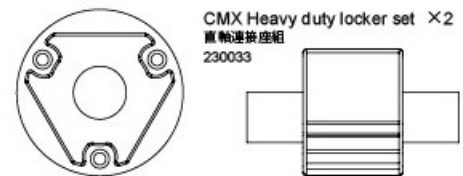

Bevel gear set 36-15 ×2
傘齒組 36-15
310073