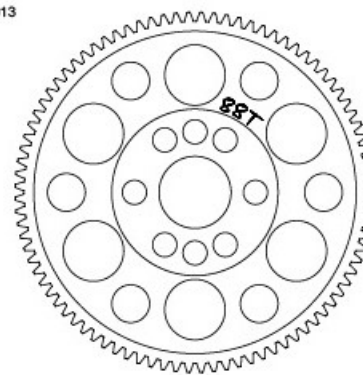

Inner sponge 30×92×48 ×4  
內襯 30×92×48  
130044

Battery O-ring (S)(2)  
電池 O 環  
130003

58H 1.9" Crawler wheel ×4  
58H 1.9" 攀岩輪  
230031 BKF

60D 1.9" Crawler wheel ×4  
60D 1.9" 攀岩輪  
230032 BKF

※ Please make the object  
as the standard.  
請以實物為主。

Spur gear 48P-88T  
大齒齒 48P-88T  
210013

O-ring 60×1  
O 環 60×1  
130043