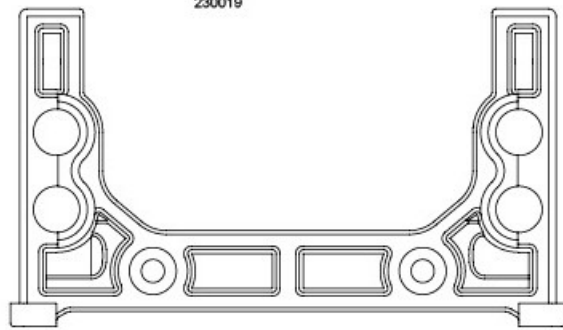

CMX Ball connector set ×2  
CMX 球環組  
230016

CMX Driveshaft ×2  
CMX 傳動軸  
230018

CMX Link set ×2  
CMX 拉桿組  
230017

CMX Crossmember set  
CMX 橫樑組  
230019

CMX Gear box chassis set  
CMX 減速箱底盤組  
230020